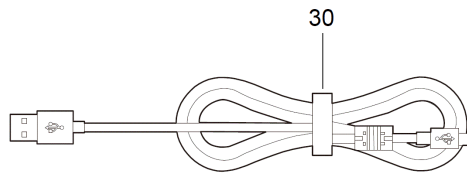

**IRPL250 USB RECHAR. PENLIGHT 250 LU.  
XXX**

**4933478705 - IRPL250 - 4000481179**

<b>Position</b>	<b>Quantity</b>	<b>Description</b>	<b>Part number</b>	<b>EAN</b>
0012	1	COVER	4931479303	4058546386184
0021	1	CLIP	4931479304	4058546386191
0030	1	CABLE	4931479302	4058546386177